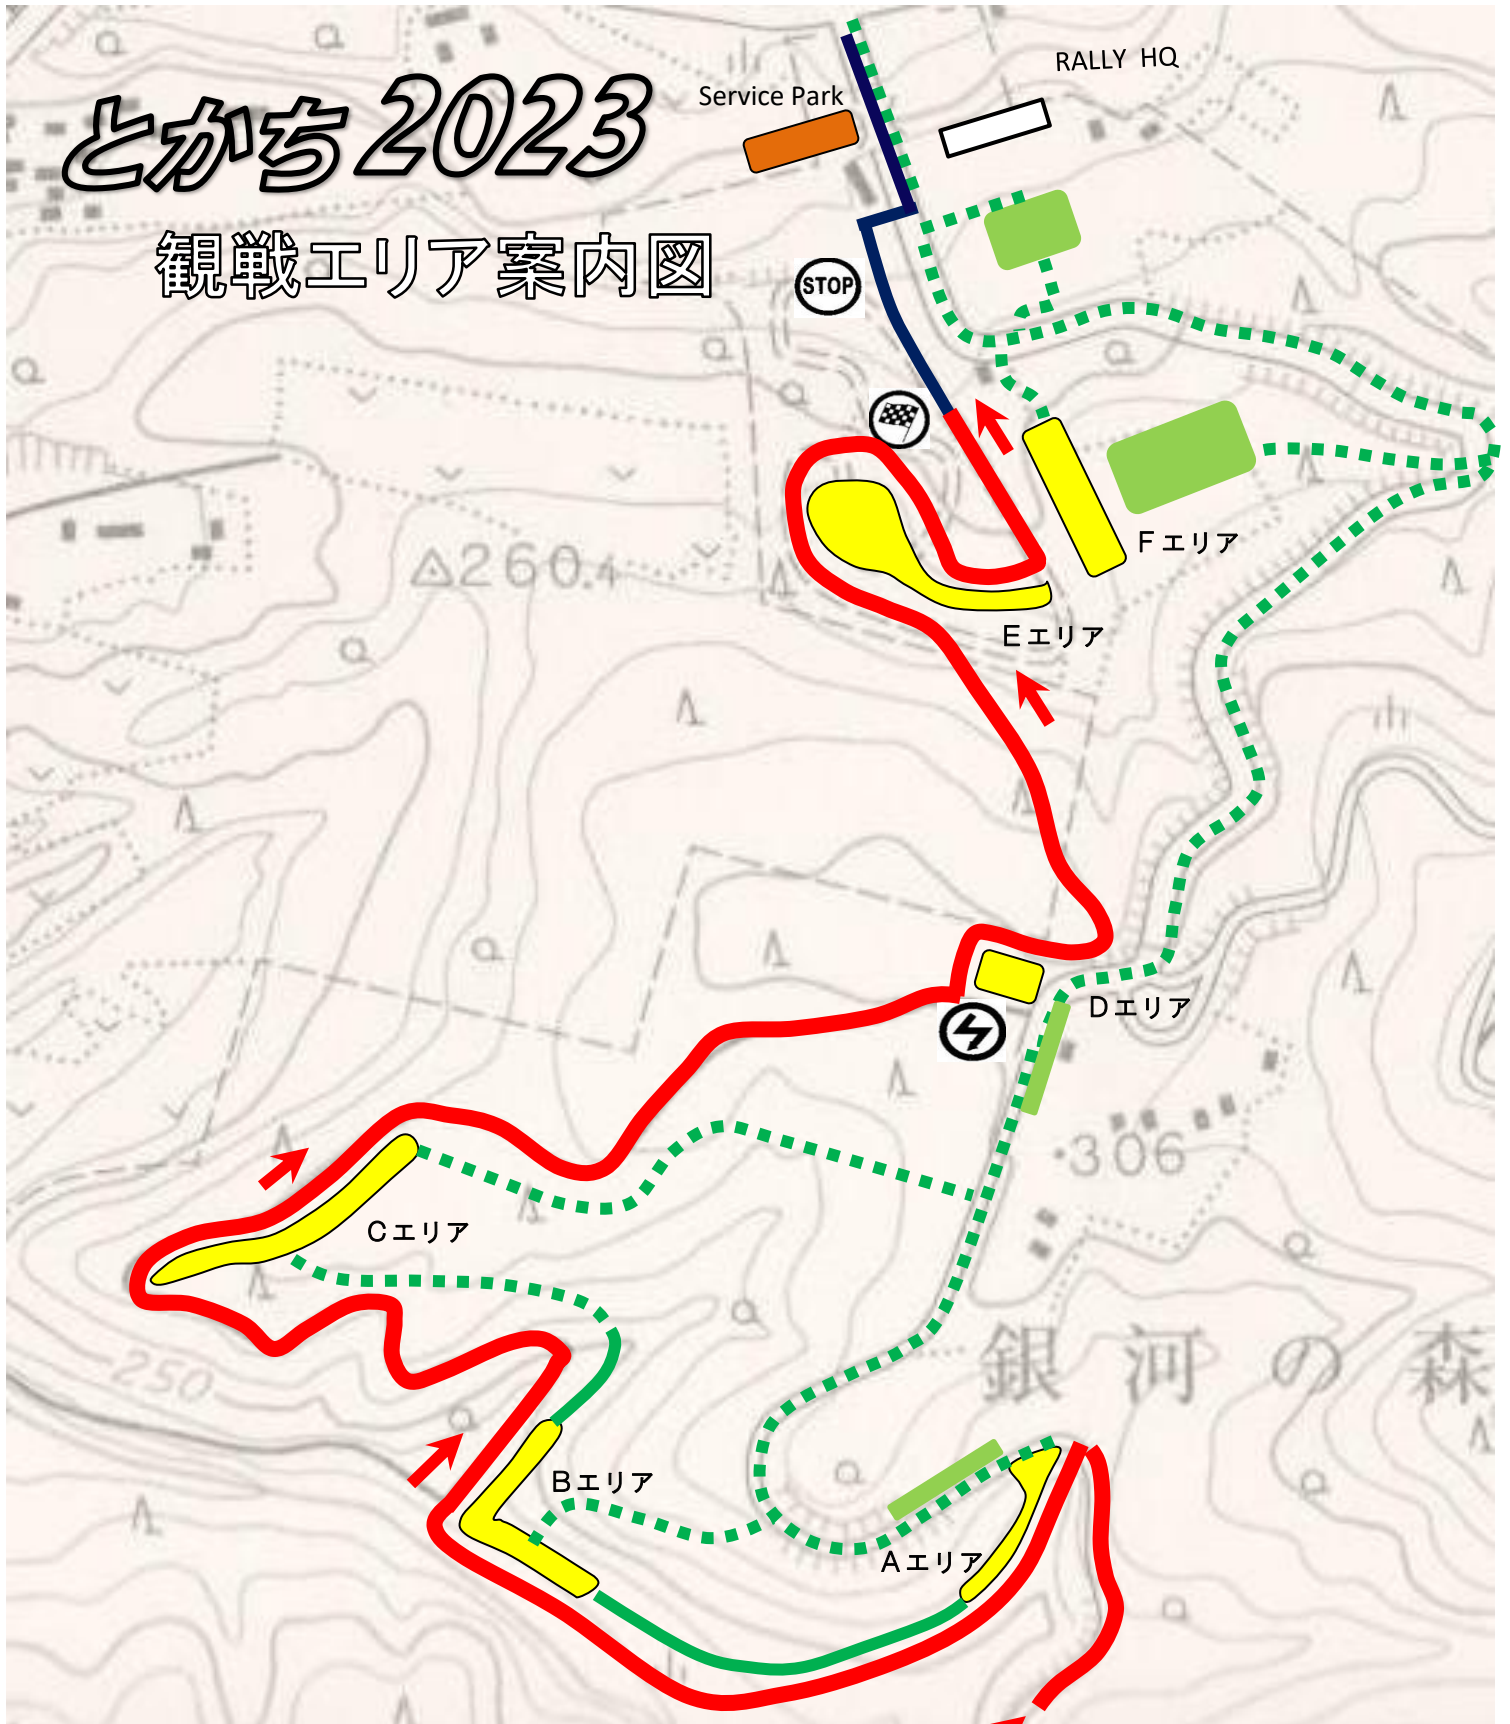

# とがち2023

## 観戦エリア案内図

### 凡例

- 競技車両導線 (SS区間)
- 競技車両導線 (移動区間)
- 観客導線 (車輛又は徒歩)
- 観客導線 (SS中移動禁止区間)
- 観客駐車場
- 観戦エリア

- ラジオポイント
- フィニッシュ
- ストップ
- タイムコントロール
- スタート