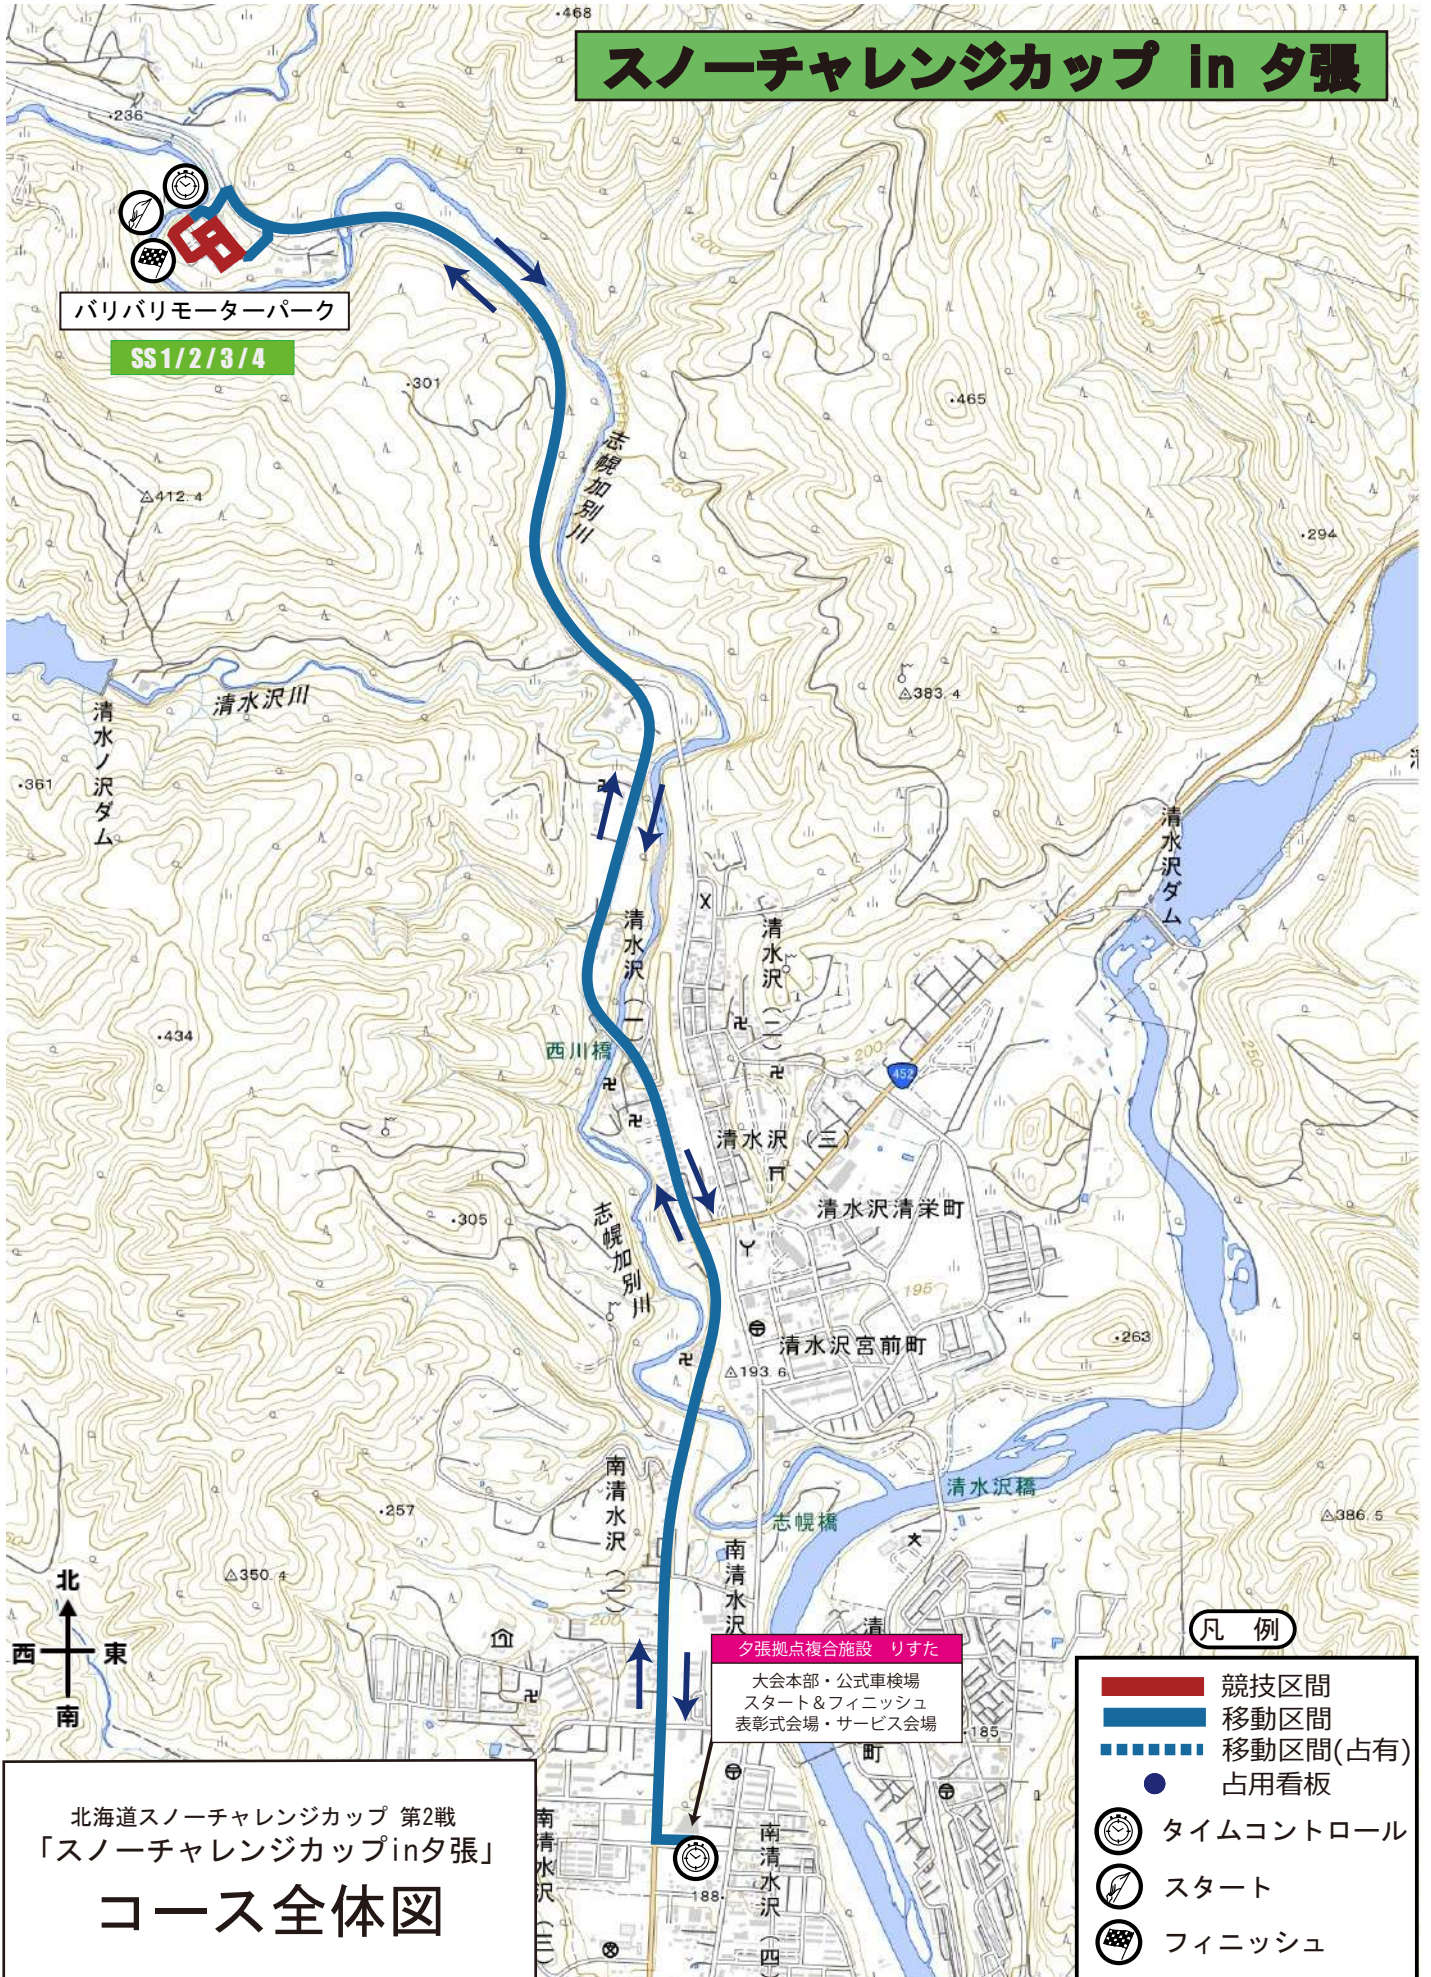

スノーチャレンジカップ in 夕張

バリバリモーターパーク

SS1/2/3/4

夕張拠点複合施設 りすた
大会本部・公式車検場
スタート&フィニッシュ
表彰式会場・サービス会場

北海道スノーチャレンジカップ 第2戦
「スノーチャレンジカップin夕張」

コース全体図

凡例

- 競技区間
- 移動区間
- 移動区間(占有)
- 占有看板
- ⌚ タイムコントロール
- 🏁 スタート
- 🏁 フィニッシュ